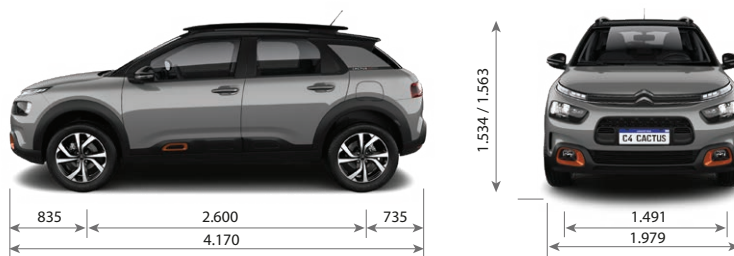

FICHA TÉCNICA

CITROËN SUV C4 CACTUS